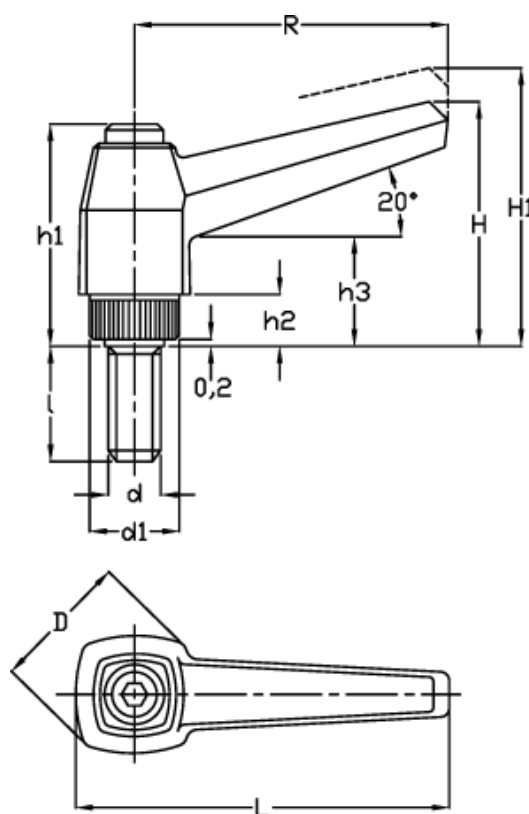

Varenummer: 2303042242
Beskrivelse: E+G Indstilleligt spændegreb
MR.80 p-M10x50, orange

Mål

Antal tænder = 24	h3 = 22
D = 28	l = 50
d1 = 19	L = 92
d 6g = M10	R = 80
H = 54	
h1 = 45	
H1 = 59.5	
h2 = 10	